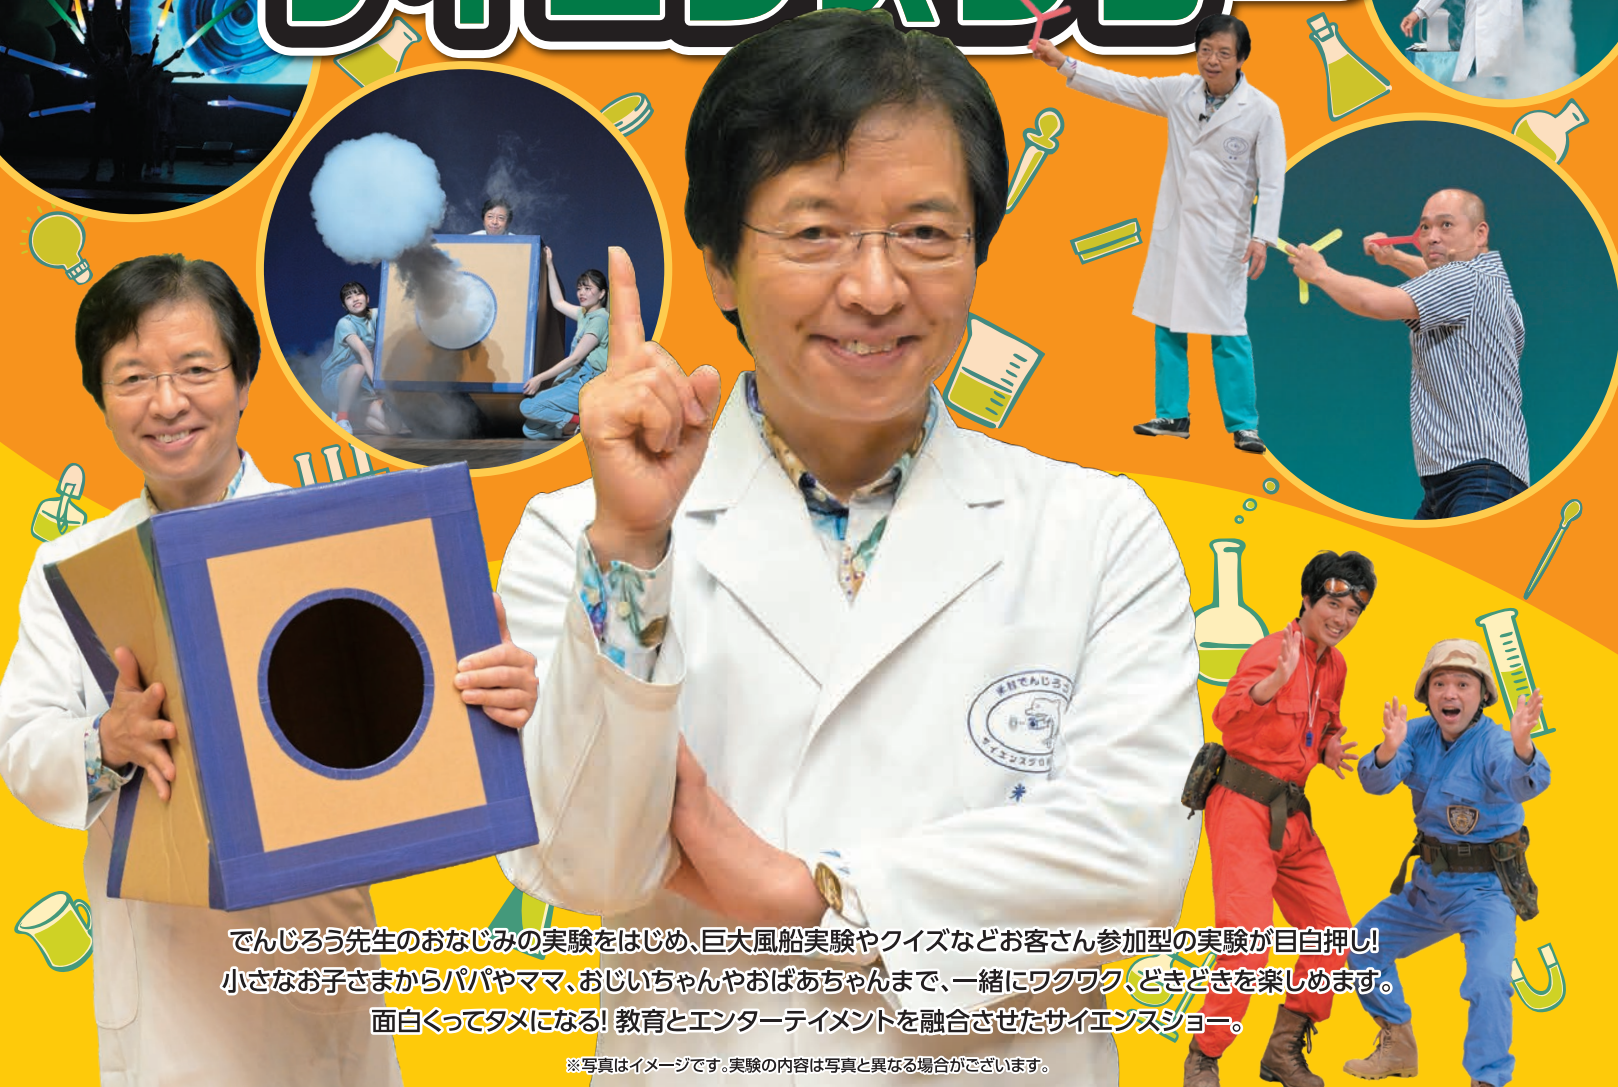

でんじろう先生の

# ドキドキわくわくサイエンスショー

でんじろう先生のおなじみの実験をはじめ、巨大風船実験やクイズなどお客さん参加型の実験が目白押し！  
小さなお子さまからパパやママ、おじいちゃんやおばあちゃんまで、一緒にワクワク、ドキドキを楽しめます。  
面白くてタメになる！教育とエンターテインメントを融合させたサイエンスショー。

※写真はイメージです。実験の内容は写真と異なる場合がございます。

2024年

7/28 日