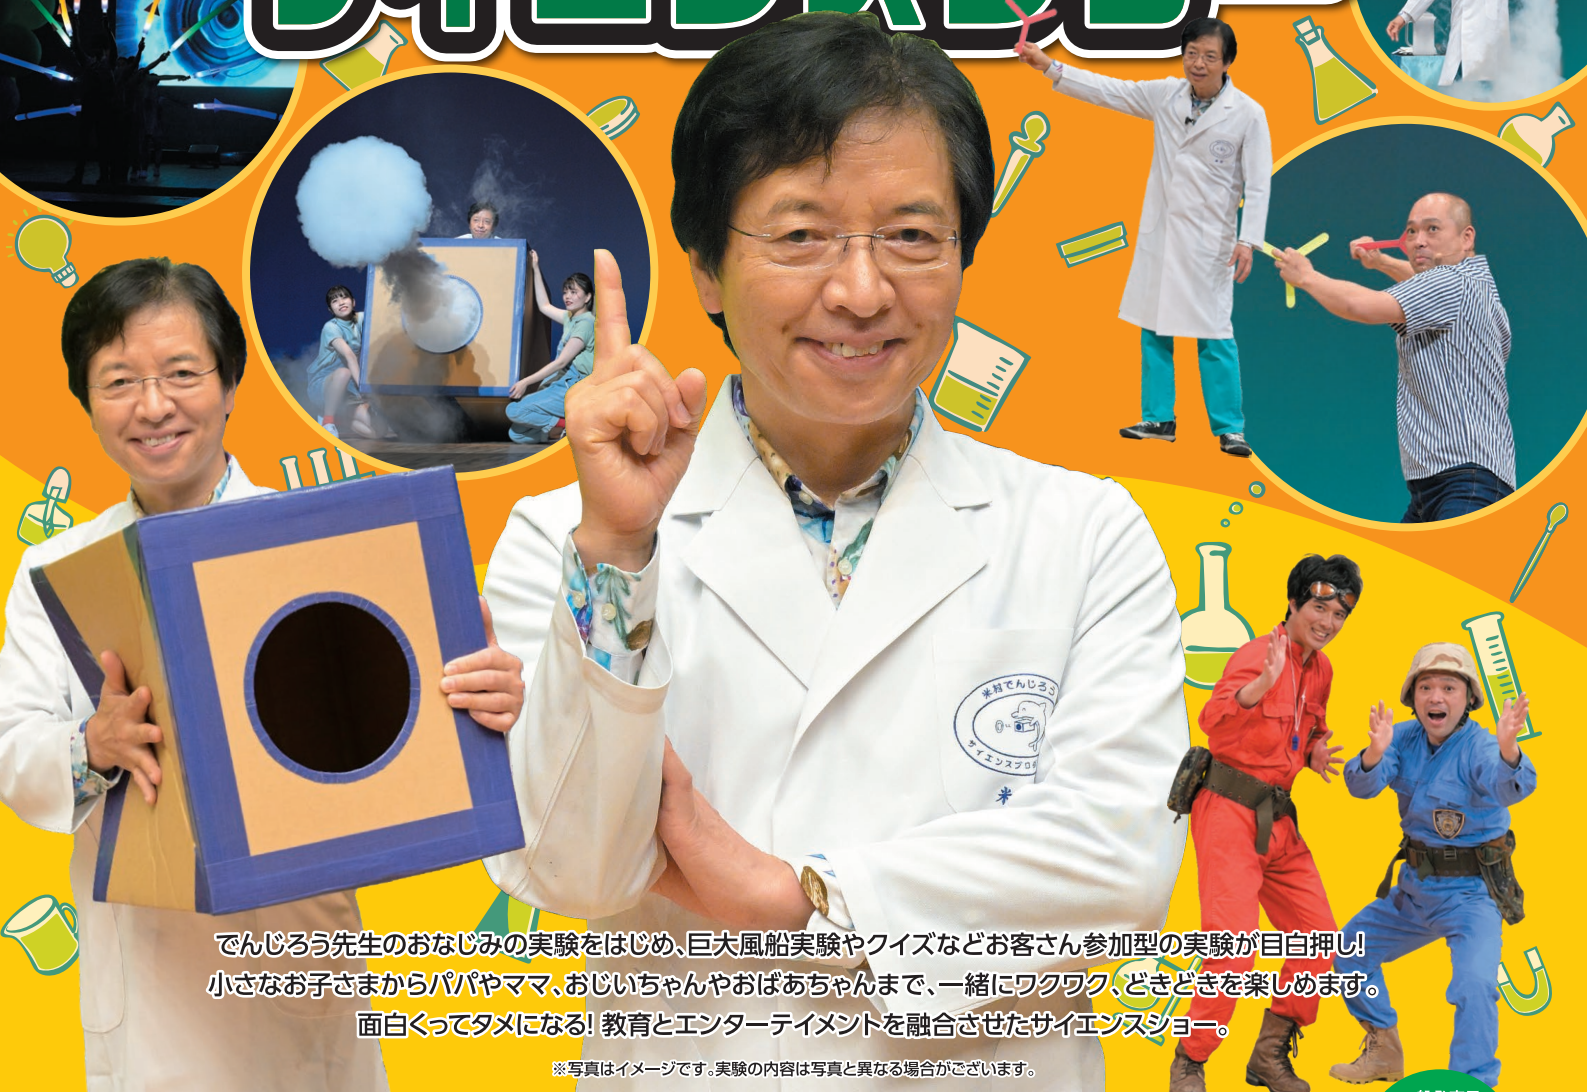

# でんじろう先生の

# サイエンスショー

でんじろう先生のおなじみの実験をはじめ、巨大風船実験やクイズなどお客さん参加型の実験が目白押し！  
 小さなお子さまからパパやママ、おじいちゃんやおばあちゃんまで、一緒にワクワク、ドキドキを楽しめます。  
 面白くてタメになる！教育とエンターテイメントを融合させたサイエンスショー。

※写真はイメージです。実験の内容は写真と異なる場合がございます。