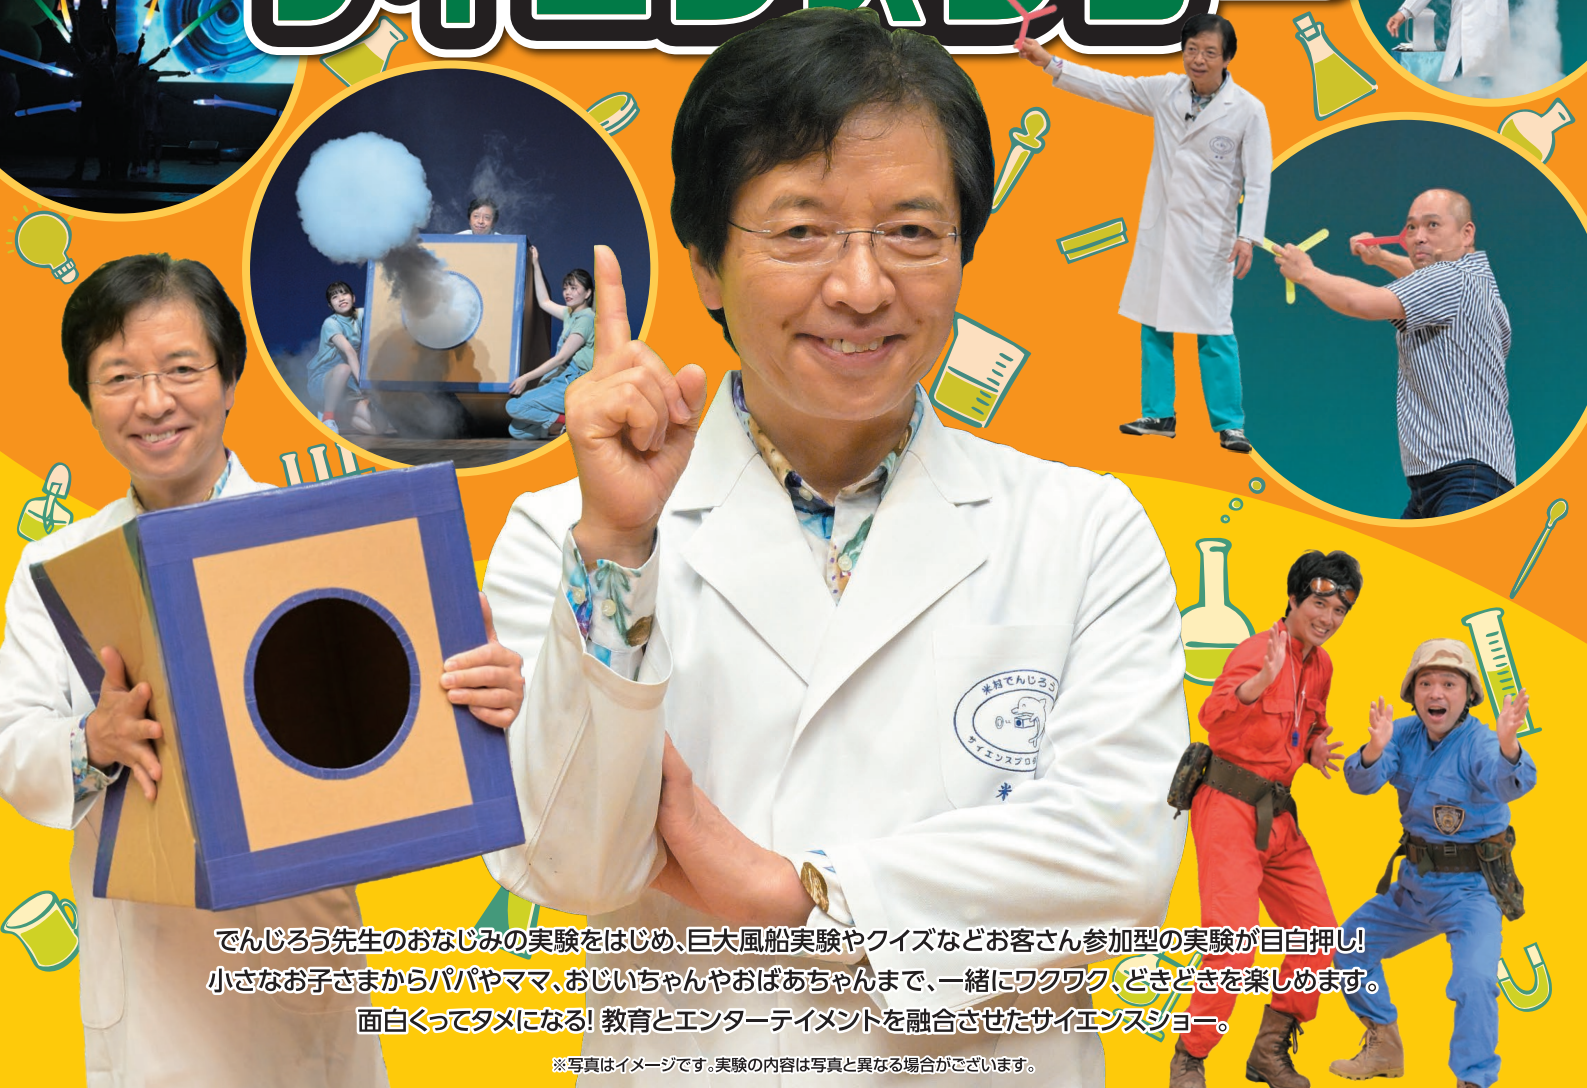

# でんじろう先生の

# ドキドキわくわくサイエンスショー

でんじろう先生のおなじみの実験をはじめ、巨大風船実験やクイズなどお客さん参加型の実験が目白押し！  
小さなお子さまからパパやママ、おじいちゃんやおばあちゃんまで、一緒にワクワク、ドキドキを楽しめます。  
面白くてタメになる！教育とエンターテインメントを融合させたサイエンスショー。

※写真はイメージです。実験の内容は写真と異なる場合がございます。

2024年

1/8 月・祝