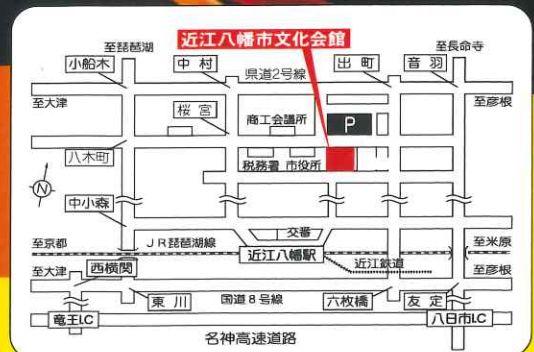

サイエンスショー

米村でんじろう

近江八幡市文化会館 自主文化事業

あつと驚く実験の数々!

2022年
1月30日(日)

- ① 12:30/開場 13:00/開演
- ② 15:00/開場 15:30/開演

当日の実験内容は写真とは異なる場合がございます

2回公演
全席指定

発売開始
11/14(日)

近江八幡市文化会館 太ホール

チケット 一般: 3,000円(税込) 小学生以下: 1,500円(税込)

3歳以上有料。3歳未満のお子様は保護者1名につき膝上鑑賞1名無料

プレイガイド 近江八幡市文化会館自主事業として、特別料金で公演します。
※近江八幡市文化会館のみAM8:30より販売

- ◆近江八幡市文化会館 ☎ 0748 (33) 8111
- ◆チケットぴあ [Pコード 645-462] ☎ 0570 (02) 9999
- ◆ローソンチケット [Lコード 51440] ☎ 0570 (084) 005

■主催 近江八幡市
●お問合せ 近江八幡市文化会館 TEL0748-33-8111

新型コロナウイルス感染拡大の為公演が中止となる場合があります。
新型コロナウイルス感染防止対策を十分に実施し開催します。皆様のご協力をお願いします。